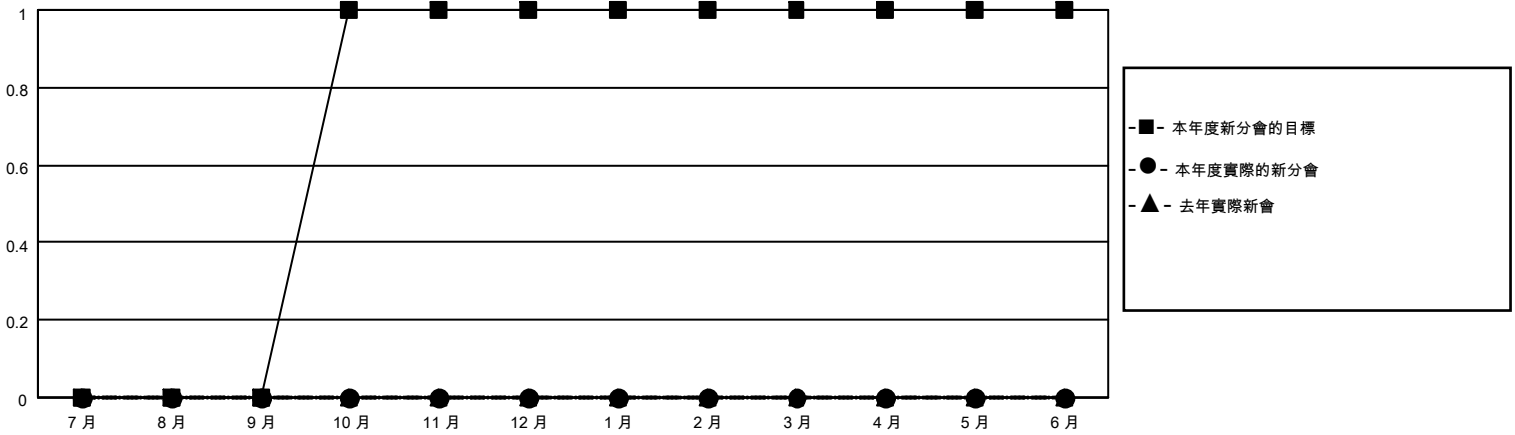

MONTHLY MEMBERSHIP PROGRESS REPORT

地點 REP OF CHINA

District 300D1

Results as of: 1/31/2022

分會			
成果 2021-2022			
季	新分會目標	新會	會員流失的分會
7月/8月/9月	0	0	0
10月/11月/12月	1	0	0
1月/2月/3月	0	0	0
4月/5月/6月	0	0	0

位會員@每位須繳			
成果 2021-2022			
季	會員淨增長目標	實際會員增長數	實際退會會員 (包括轉會)
7月/8月/9月	300	301	127
10月/11月/12月	70	98	19
1月/2月/3月	50	39	48
4月/5月/6月	3	0	0

目標與實際新會累積