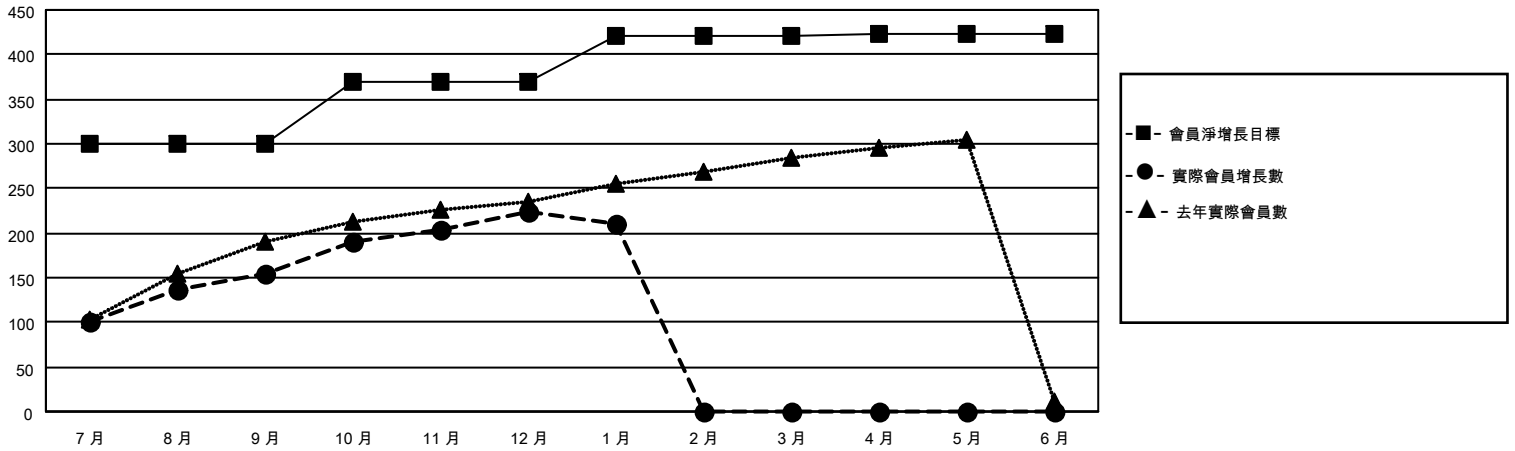

MONTHLY MEMBERSHIP PROGRESS REPORT

地點 REP OF CHINA

District 300D1

Results as of: 1/31/2022

分會			
成果 2021-2022			
季	新分會目標	新會	會員流失的分會
7月/8月/9月	0	0	0
10月/11月/12月	1	0	0
1月/2月/3月	0	0	0
4月/5月/6月	0	0	0

位會員@每位須繳			
成果 2021-2022			
季	會員淨增長目標	實際會員增長數	實際退會會員 (包括轉會)
7月/8月/9月	300	301	127
10月/11月/12月	70	98	19
1月/2月/3月	50	39	48
4月/5月/6月	3	0	0

目標與實際新會累積

目標和實際會員累積

已取消的分會: 0	
放棄的會員	
過世	5
分會已取消	0
其他	189
總計	194

82 CLUBS OF 88 增添1位或以上的 新會員
點擊這裡取得累計會員數據

性別分佈	
男	2,542 (74.87%)
女	849 (25.01%)
NON BINARY	0 (0.00%)
PREFER NOT TO ANSWER	4 (0.12%)
總計家庭單位會員數	84
支付減半會費的家庭會員	44